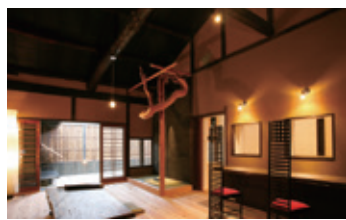

伏木道雄・伏木美子

1955年 京都府生まれ
1958年 京都府生まれ

伏木道雄建築設計事務所
1989年 一級建築士事務所伏木事務所設立
1990年 伏木道雄建築設計事務所に改称

自然や季節を五感で感じ、人に優しく快適で心地良い空間をご提案します。物創りの楽しさを分かち合いながら豊かな人生のお手伝いをいたします。

松本泰久・松本亜季

1966年 京都府生まれ
1973年 兵庫県生まれ

松本建築事務所
2000年 松本建築事務所共同設立

施主の漠然とした住まいのイメージを形にするのが私たちの仕事です。どんな生活をして、どのように休日をすごすのか。そんなライフスタイルと一緒に考えながら家づくりのお手伝いをいたします。

夫婦建築家と考える家づくり

三澤栄正・三澤智子

1968年 埼玉県生まれ
1972年 岐阜県生まれ

有限会社TEAMWORKS一級建築士事務所
2005年 TEAMWORKS発足
2007年 有限会社TEAMWORKS一級建築士事務所共同設立

和風モダンを軸にした新築をはじめ、古民家から町家まで、歴史あるものに新しい価値を重ねたリノベーションを得意としています。

撮影：富田英次

矢部直輝・大隅安希子

1972年 京都府生まれ
1971年 大阪府生まれ

株式会社イン・エクスデザイン
1998年 一級建築士事務所イン・エクスデザイン設立
2015年 株式会社イン・エクスデザインとして法人化

住まいづくりは施主の思いと一緒に様々な外的要因が関係します。中にはネガティブなものも出てきますが、その要因をポジティブなものに高めていくことで最高の空間ができると考えながら取り組んでいます。

面白くてよくわかる
建築家セミナー
《各回40分程度／予約可》

1/27 sat 時間／13:30～ 講師／伏木 道雄
「建て替えか？ リフォームか？」

関西で大活躍中の建築家・伏木道雄氏が建築家ならではの建て替え・リフォームのヒントを沢山の事例を交えながら楽しくお話します。

1/28 sun 時間／13:30～ 講師／矢部 直輝
「変形地・狭小地・傾斜地でも家が建つ」

京都で永年にわたり沢山の築・リフォームを手がけている建築家・矢部直輝氏が京都ならではの狭小地などの建築について実例を交えてわかりやすくお話します。

特別企画

会場内にて参加無料
建設会社決定済の方はご遠慮ください。

1. 建築家による20分お試しプラン提案

会場にて、建築家があなたの要望を聞いて、その場でスケッチし、プラン提案いたします。所有している土地や気になる土地がある方は寸法のわかる物や写真をご持参ください。まだ先のご計画の方も大歓迎です！

2. 現在検討中のプラン診断 建築家によるセカンドオピニオン

現在お考え中のプランをお持ちいただければ、建築家がプロの目線でアドバイスします。不安だらけの家づくりでより安心・満足するプランを手に入れるために、別の角度からの意見も聞いてみませんか。

1. 《ご相談例》
2. ◎ 動線は本当にこれで最適か？
   - ◎ 敷地に対する建物のバランスは最適か？
   - ◎ もっとカッコいいデザインにできないか？
   - ◎ 素材の選択肢を広げたい
   - ◎ 設備の機能性は充分か？
   - etc...

建築家との家づくりにチャレンジしてみませんか。

アーキテクト・スタジオ・ジャパンは、建築家の専門店です。

ACADEMY ASJアカデミー会員募集中

夢の家づくりのはじまり。まずは、会員になろう。ASJでは建築家との理想のすまいづくりをサポートする会員制システム、「ASJアカデミー」をご用意しています。建築家との家づくりをシミュレーション体験できるプランニングコースをはじめ、安心して家づくりをするために必要な知識と経験を提供しています。

ASJアカデミー会員のメリット