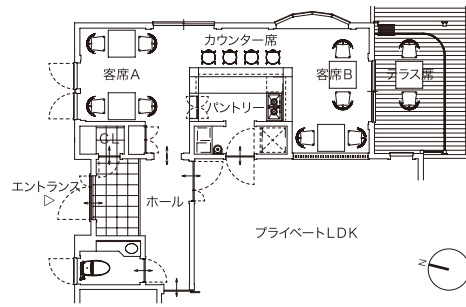

時間をほんの少し進めた場所

room cafe mana

room cafe mana
住所 福岡県小郡市希みが丘4-2-13
TEL 080-3957-8611
営業時間 11:30~16:00
営業日 火・水・木曜日

room cafe mana

所在地 福岡県小郡市
主要用途 店舗
設計 山口誠建築工房
施工 ASJ筑紫第1スタジオ（株式会社コスモ建設）
構造・構法・規模 木造軸組工法
地上2階建ての1階一部
延床面積29.81m²（工事部分）
竣工 2012年12月
撮影 撮影